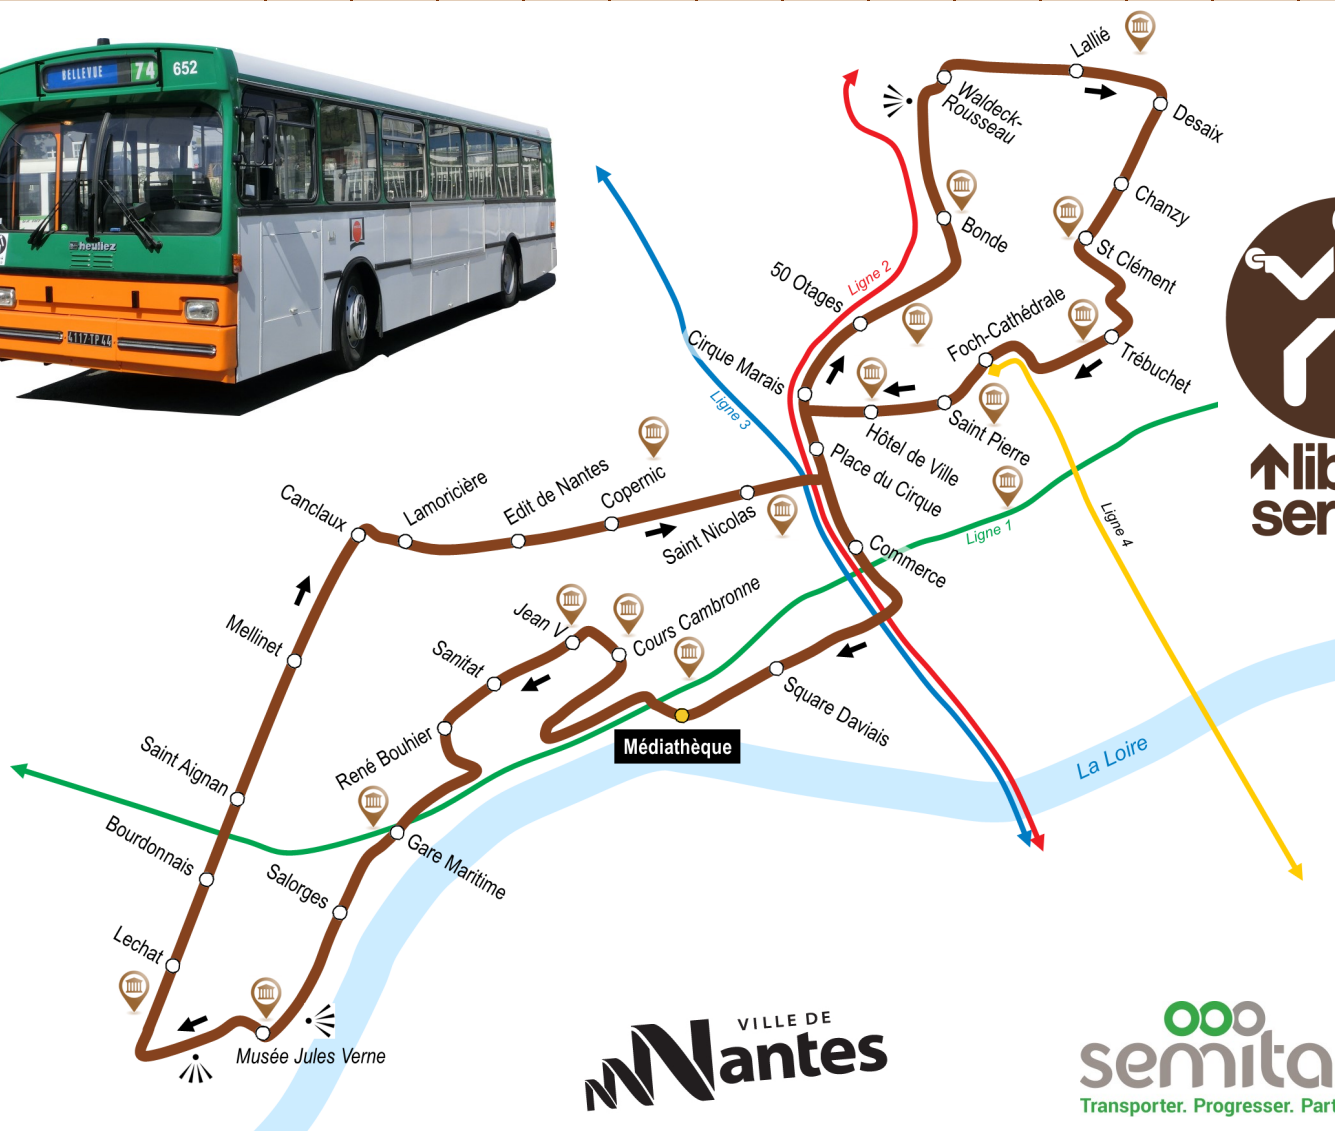

**Dimanche 19 septembre 2021**

**Horaires (à titre indicatif)**

Médiathèque	9h40	10h00	10h20	10h40	11h00	11h20	11h40	12h00	12h20	12h40	13h00	13h20	13h40	14h00
René Bouhier	9h46	10h06	10h26	10h46	11h06	11h26	11h46	12h06	12h26	12h46	13h06	13h26	13h46	14h06
Gare Maritime	9h48	10h08	10h28	10h48	11h08	11h28	11h48	12h08	12h28	12h48	13h08	13h28	13h48	14h08
Mellinet	9h55	10h15	10h35	10h55	11h15	11h35	11h55	12h15	12h35	12h55	13h15	13h35	13h55	14h15
Saint Nicolas	10h01	10h21	10h41	11h01	11h21	11h41	12h01	12h21	12h41	13h01	13h21	13h41	14h01	14h21
50 Otages	10h04	10h24	10h44	11h04	11h24	11h44	12h04	12h24	12h44	13h04	13h24	13h44	14h04	14h24
Waldeck-Rousseau	10h08	10h28	10h48	11h08	11h28	11h48	12h08	12h28	12h48	13h08	13h28	13h48	14h08	14h28
Foch-Cathédrale	10h17	10h37	10h57	11h17	11h37	11h57	12h17	12h37	12h57	13h17	13h37	13h57	14h17	14h37
Commerce	10h22	10h42	11h02	11h22	11h42	12h02	12h22	12h42	13h02	13h22	13h42	14h02	14h22	14h42
Médiathèque	10h26	10h46	11h06	11h26	11h46	12h06	12h26	12h46	13h06	13h26	13h46	14h06	14h26	14h46

Médiathèque	14h20	14h40	15h00	15h20	15h40	16h00	16h20	16h40	17h00	17h20	17h40	18h00	18h20
René Bouhier	14h26	14h46	15h06	15h26	15h46	16h06	16h26	16h46	17h06	17h26	17h46	18h06	18h26
Gare Maritime	14h28	14h48	15h08	15h28	15h48	16h08	16h28	16h48	17h08	17h28	17h48	18h08	18h28
Mellinet	14h35	14h55	15h15	15h35	15h55	16h15	16h35	16h55	17h15	17h35	17h55	18h15	18h35
Saint Nicolas	14h41	15h01	15h21	15h41	16h01	16h21	16h41	17h01	17h21	17h41	18h01	18h21	18h41
50 Otages	14h44	15h04	15h24	15h44	16h04	16h24	16h44	17h04	17h24	17h44	18h04	18h24	18h44
Waldeck-Rousseau	14h48	15h08	15h28	15h48	16h08	16h28	16h48	17h08	17h28	17h48	18h08	18h28	18h48
Foch-Cathédrale	14h57	15h17	15h37	15h57	16h17	16h37	16h57	17h17	17h37	17h57	18h17	18h37	18h57
Commerce	15h02	15h22	15h42	16h02	16h22	16h42	17h02	17h22	17h42	18h02	18h22	18h42	19h02
Médiathèque	15h06	15h26	15h46	16h06	16h26	16h46	17h06	17h26	17h46	18h06	18h26	18h46	19h06