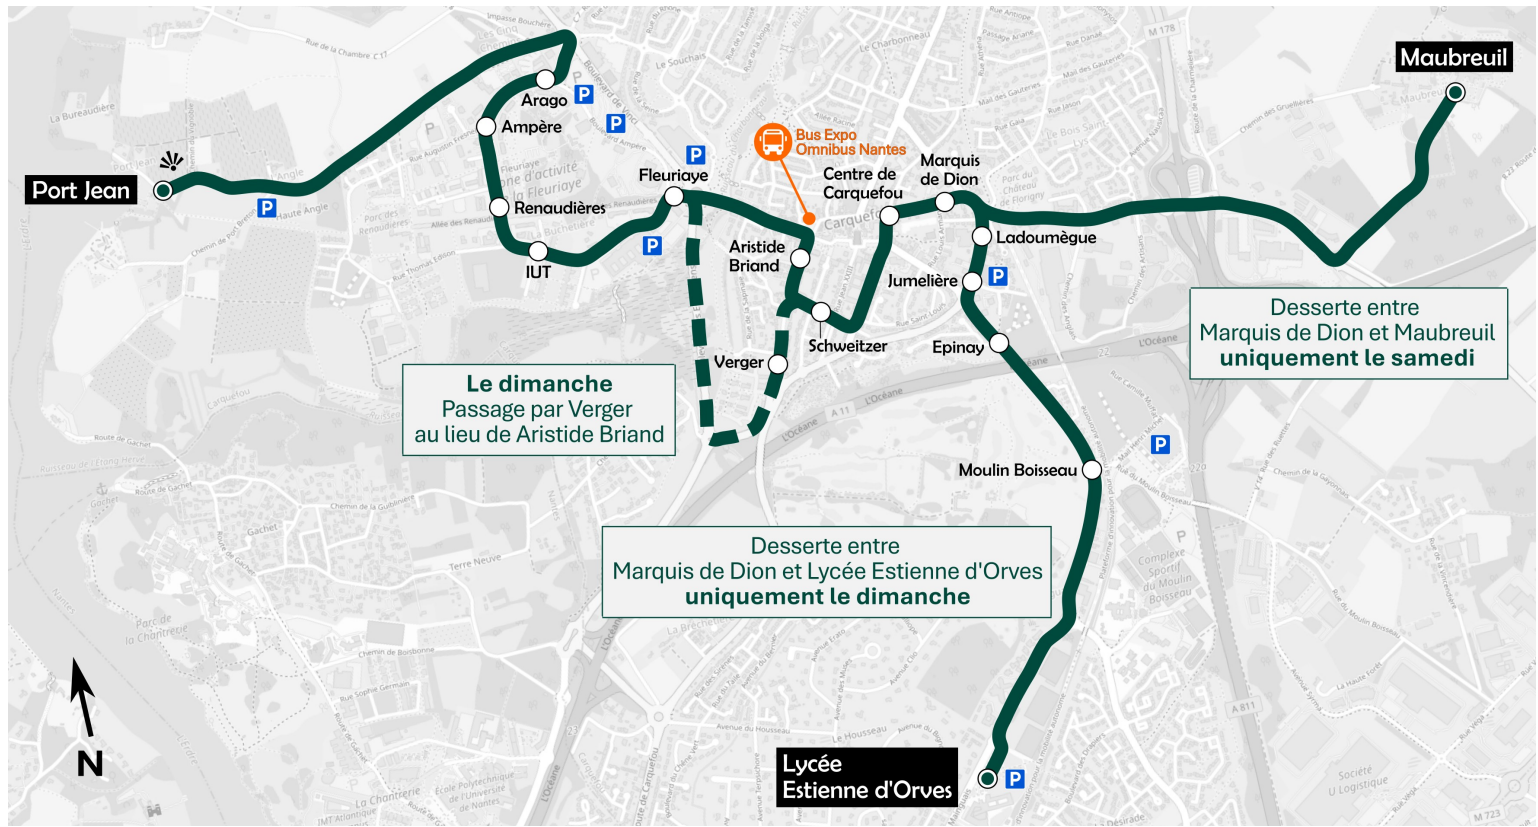

Ligne exploitée par l'association Omnibus Nantes.
Accès gratuit en libre-service. Faire signe au conducteur.